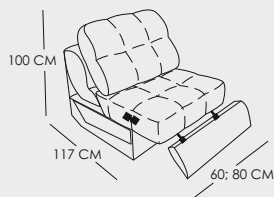

КРЕСЕЛЬНЫЙ МОДУЛЬ - ПРАВЫЙ - ЛЕВЫЙ

УГЛОВОЙ МОДУЛЬ

КРЕСЕЛЬНЫЙ МОДУЛЬ С МЕСТОМ ХРАНЕНИЯ

КРЕСЕЛЬНЫЙ МОДУЛЬ РЕКЛАЙНЕР - ОДНОМОТОРНЫЙ - ДВУХ МОТОРНЫХ

УГЛОВОЙ МОДУЛЬ

ПУФ ДОПОЛНИТЕЛЬНЫЕ ОПЦИИ: - МЕСТО ХРАНЕНИЯ

КАНАПЕ - С МЕСТОМ ХРАНЕНИЯ - ВЫКАТНОЙ ПОДЪЕМНЫЙ МЕХАНИЗМ НА ГАЗЛИФТАХ