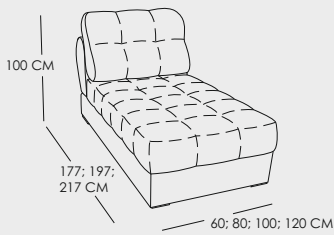

КРЕСЕЛЬНЫЙ МОДУЛЬ - ПРАВЫЙ - ЛЕВЫЙ

УГЛОВОЙ МОДУЛЬ

КРЕСЕЛЬНЫЙ МОДУЛЬ С МЕСТОМ ХРАНЕНИЯ

КРЕСЕЛЬНЫЙ МОДУЛЬ РЕКЛАЙНЕР - ОДНОМОТОРНЫЙ - ДВУХ МОТОРНЫХ

УГЛОВОЙ МОДУЛЬ

ПУФ ДОПОЛНИТЕЛЬНЫЕ ОПЦИИ: - МЕСТО ХРАНЕНИЯ

КАНАПЕ - С МЕСТОМ ХРАНЕНИЯ - ВЫКАТНОЙ ПОДЪЕМНЫЙ МЕХАНИЗМ НА ГАЗЛИФТАХ