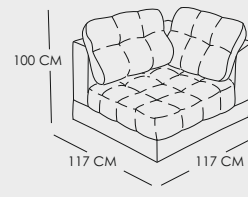

КРЕСЕЛЬНЫЙ МОДУЛЬ - ПРАВЫЙ - ЛЕВЫЙ

УГЛОВОЙ МОДУЛЬ

КРЕСЕЛЬНЫЙ МОДУЛЬ С МЕСТОМ ХРАНЕНИЯ

КРЕСЕЛЬНЫЙ МОДУЛЬ РЕКЛАЙНЕР - ОДНОМОТОРНЫЙ - ДВУХ МОТОРНЫХ

УГЛОВОЙ МОДУЛЬ

ПУФ ДОПОЛНИТЕЛЬНЫЕ ОПЦИИ: - МЕСТО ХРАНЕНИЯ

КАНАПЕ - С МЕСТОМ ХРАНЕНИЯ - ВЫКАТНОЙ ПОДЪЕМНЫЙ МЕХАНИЗМ НА ГАЗЛИФТАХ