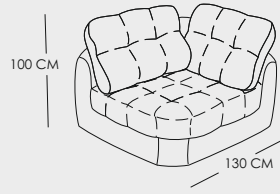

УГЛОВОЙ МОДУЛЬ