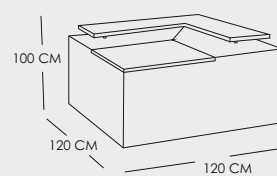

УГЛОВОЙ МОДУЛЬ С МЕСТОМ ХРАНЕНИЯ