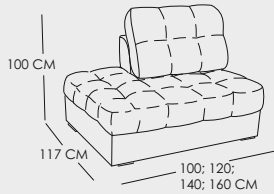

КРЕСЕЛЬНЫЙ МОДУЛЬ - ПРАВЫЙ - ЛЕВЫЙ