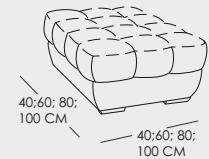

КРЕСЕЛЬНЫЙ МОДУЛЬ - ПРАВЫЙ - ЛЕВЫЙ

УГЛОВОЙ МОДУЛЬ

КРЕСЕЛЬНЫЙ МОДУЛЬ С МЕСТОМ ХРАНЕНИЯ

КРЕСЕЛЬНЫЙ МОДУЛЬ РЕКЛАЙНЕР - ОДНОМОТОРНЫЙ - ДВУХ МОТОРНЫХ

УГЛОВОЙ МОДУЛЬ

ПУФ ДОПОЛНИТЕЛЬНЫЕ ОПЦИИ: - МЕСТО ХРАНЕНИЯ

КАНАПЕ - С МЕСТОМ ХРАНЕНИЯ - ВЫКАТНОЙ ПОДЪЕМНЫЙ МЕХАНИЗМ НА ГАЗЛИФТАХ