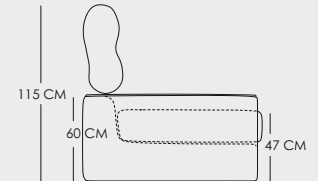

УГЛОВОЙ МОДУЛЬ