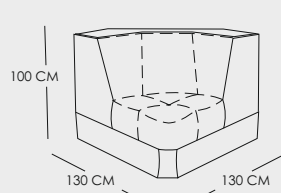

УГЛОВОЙ МОДУЛЬ С МЕСТОМ ХРАНЕНИЯ БАР С ПОДСВЕТКОЙ

УГЛОВОЙ МОДУЛЬ С МЕСТОМ ХРАНЕНИЯ

СОЕДИНИТЕЛЬНЫЙ МОДУЛЬ ЭРКЕРНЫЙ 30 И 45 С ДОПОЛНИТЕЛЬНЫМИ ФУНКЦИЯМИ:

- ПОДСТАКАННИК
- ПОДСТАКАННИК С ПОДСВЕТКОЙ
- ПОДСТАКАННИК С ОХЛАЖДАЮЩЕЙ ФУНКЦИЕЙ