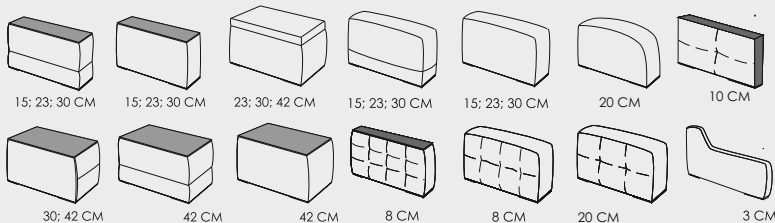

УГЛОВОЙ МОДУЛЬ С МЕСТОМ ХРАНЕНИЯ

СОЕДИНИТЕЛЬНЫЙ ПРЯМОЙ МОДУЛЬ С ДОПОЛНИТЕЛЬНЫМИ ФУНКЦИЯМИ: - АКУСТИЧЕСКАЯ СИСТЕМА Bluetooth - БЕСПРОВОДНОЕ ЗАРЯДНОЕ УСТРОЙСТВО - USB РАЗЪЕМ - ПОДСТАКАННИКИ

ПОДЛОКОТНИКИ С ДЕКОРОМ (*каталог декора) И МЕСТАМИ ХРАНЕНИЯ: