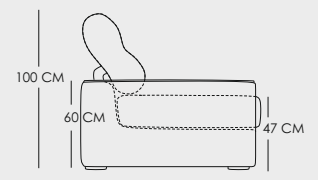

УГЛОВОЙ МОДУЛЬ