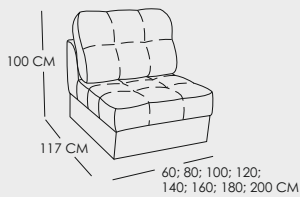

КРЕСЕЛЬНЫЙ МОДУЛЬ С МЕСТОМ ХРАНЕНИЯ