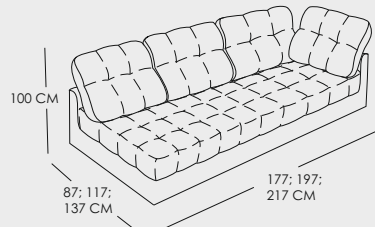

ДИВАННЫЙ МОДУЛЬ