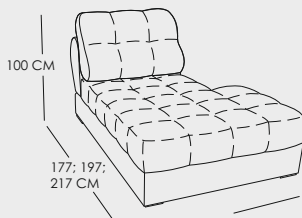

СОЕДИНИТЕЛЬНЫЙ МОДУЛЬ ЭРКЕРНЫЙ 30 И 45 С ДОПОЛНИТЕЛЬНЫМИ ФУНКЦИЯМИ:

- ПОДСТАКАННИК
- ПОДСТАКАННИК С ПОДСВЕТКОЙ
- ПОДСТАКАННИК С ОХЛАЖДАЮЩЕЙ ФУНКЦИЕЙ

КАНАПЕ - ЛЕВЫЙ; ПРАВЫЙ - МЕСТО ХРАНЕНИЯ - ВЫКАТНОЙ ПОДЪЕМНЫЙ МЕХАНИЗМ НА ГАЗЛИФТАХ ПОДЛОКОТНИК D1 (23 CM)