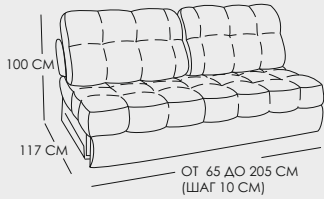

ПОДЛОКОТНИКИ НА ВЫБОР.

ДОСТУПНЫ ДОПОЛНИТЕЛЬНЫЕ ОПЦИИ.

РАЗВИЖНОЙ МОДУЛЬ СО СПАЛЬНЫМ МЕСТОМ ШИРИНОЙ ОТ 65 ДО 205 CM И ДЛИНОЙ 200 CM. НА ВЫКАТНОМ ВПЕРЕД МЕХАНИЗМЕ С ГАЗОВЫМИ АМОРТИЗАТОРАМИ. РАСКЛАДЫВАЕТСЯ ВПЕРЕД.