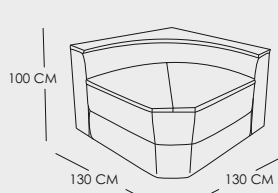

УГЛОВОЙ МОДУЛЬ С МЕСТОМ ХРАНЕНИЯ БАР С ПОДСВЕТКОЙ

УГЛОВОЙ МОДУЛЬ С МЕСТОМ ХРАНЕНИЯ

СОЕДИНИТЕЛЬНЫЙ МОДУЛЬ ЭРКЕРНЫЙ 30 И 45 С ДОПОЛНИТЕЛЬНЫМИ ФУНКЦИЯМИ:

- ПОДСТАКАННИК
- ПОДСТАКАННИК С ПОДСВЕТКОЙ
- ПОДСТАКАННИК С ОХЛАЖДАЮЩЕЙ ФУНКЦИЕЙ